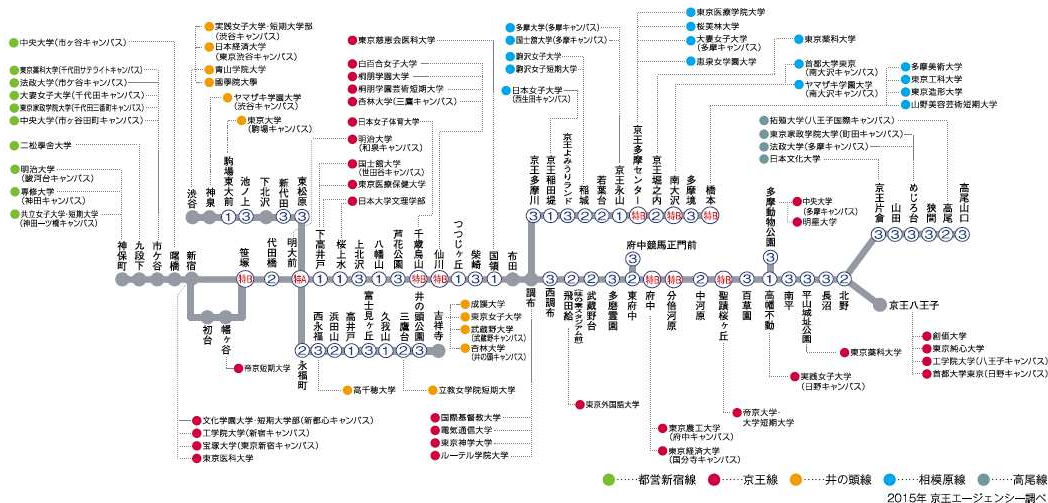

10・11月限定 一般学校 駅ばり掲出 学割企画！！

たくさんある学校へ向けてのオトクな施策

《実施期間》

2016年 10・11月起算限定

《企画概要》

一般学校の掲出（大学、高校、中学校等）に限り、一般駅ばりの掲出料金を学割料金として**30%OFF**とします。
告知内容は学園祭、オープンキャンパス、学校案内その他全て対象といたします。

《ムサシノ特値料金》

上記学割料金からさらに**20%OFF！！**

沿線学校マップ

沿線に73の大学・短大キャンパスがある京王沿線エリアでは、大学生・短大生利用者の割合が高いのが特徴です。

《備考》

※一般学校限定として、塾・予備校や専門学校などは対象外といたします。